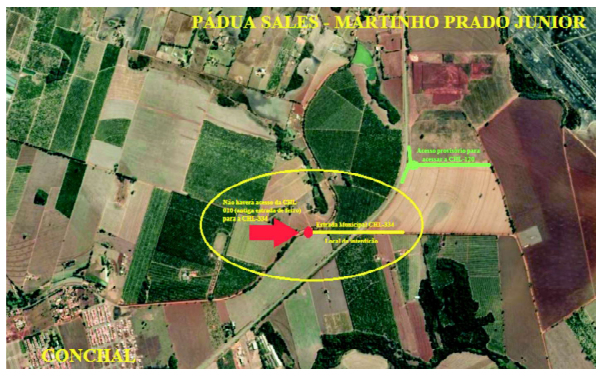

Acesso ao Bairro Conchal Velho será interditado, a partir do dia 12 para obras de novo viaduto

A Concessionária Rota das Bandeiras, empresa responsável pela administração do Corredor Dom Pedro de rodovias, avança com as obras de implantação de um novo dispositivo de retorno na altura do km 183 da rodovia Prof. Zeferino Vaz (SP-332), em Conchal, no Bairro Pádua Sales, e os trabalhos na região vão exigir a interdição do tráfego de veículos na estrada municipal que dá acesso ao Bairro Conchal Velho a partir da próxima quarta-feira, dia 12 de outubro.

A interdição do tráfego na estrada municipal foi acordada previamente com a Prefeitura de Conchal, bem como a rota alternativa de desvio, que será realizada em um acesso provisório localizado cerca de 500 metros após o trecho interditado, na pista Norte da rodovia (sentido Martinho Prado). De acordo com a Rota das Bandeiras, o acesso na estrada municipal permanecerá interditado até o término das obras, previsto para março/2023.

"Haverá uma grande movimentação de maquinário e de veículos pesados no trecho em obras. Por isso, a interdição do tráfego na estrada municipal se faz necessá-

ria para garantir a segurança dos motoristas e dos próprios operários da obra. Além disso, a interdição garantirá maior agilidade na execução das obras", explicou o engenheiro responsável pelas obras no local, Luiz Otávio Lima.

Neste momento, os trabalhos na região consistem na mobilização dos equipamentos de terraplanagem e fundação do viaduto a ser construído no local. Após a mobilização dos equipamentos, serão iniciados os serviços de limpeza do terreno, com a retirada da camada vegetal, para posterior início das escavações e aterros que compõe o trecho de obras.

O investimento da Rota das Bandeiras na execução deste dispositivo de retorno, que também contemplará um trecho com cerca de 1km de pistas marginais em ambos os sentidos da rodovia, será de R$ 9 milhões. O novo dispositivo garantirá uma nova opção de conexão para a região central da cidade, além de contribuir para qualificar a mobilidade em uma região que, em breve, deverá receber novos empreendimentos industriais e logísticos.

Fonte: Rota das Bandeiras